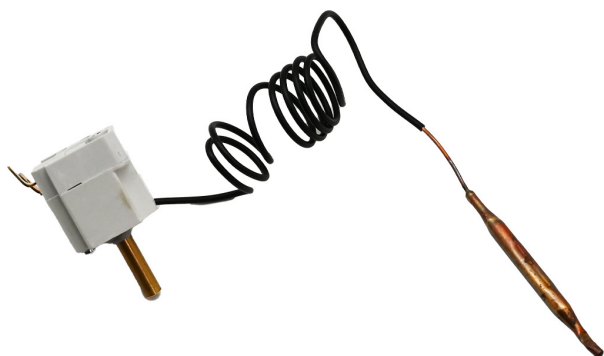

402-AR22010

**TERMOSTATO PER SCALDABAGNO ATON ERP LT
10/15**

Per modelli 10-15 lt sopra e sottolavello 2 e 5 anni. Lunghezza 5,5 cm.

402-AR22010	Lung. 5,5 cm	1